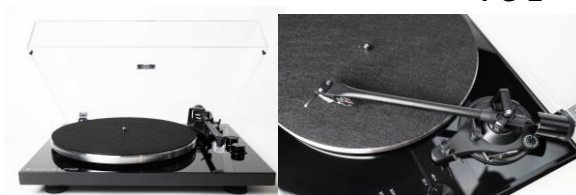

**Blue-1 CD-Receiver, DAB+, UKW, !!!Neu!!!** 2x50W/ 80hm, Bluetooth, Eing.-USB, Coax, Toslink, 2 x RCA, Sub-out, Rec.-out, Abmessungen: 275 x 120 x 317 mm

**799,00 €**

**PG-1 Plattenspieler** Umschaltbarer Phono / Line Out, Riemengetrieben / geräuscharm Aluminiumteller, Antivibrationsfüße, Bluetooth-Verbindung 4.2(v40 einfaches Pairing), Anti-Skate, Erdungsanschluss

**329,00 €**

EAN 0609728643195

**PG-2 Plattenspieler** Maßgeschneiderter Tonarm, M/M-Tonabnehmer, Hochwertiger, umschaltbarer Phono/Line Out, Riemenantrieb/Geräuscharm, 33/45 U/min, Aluminiumteller, Antivibrationsfüße, Autostopp, Anti-Skate-Zifferblatt, Schaltbares (ein/aus) Bluetooth, Masseanschluss, Hochlanzschwarz